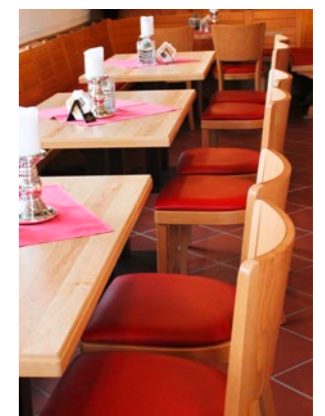

netto **175,90 €**

Waldsportpark - Vereinsgaststätte des SKV Rot-Weiss Darmstadt, Darmstadt www.restaurant-waldsportpark.de

KOMBINIERBAR MIT

Tischplatten & Gestelle
ab S. 584

Tische
komplett
ab S. 570

AUSWAHL BEZUG - komplette Kollektion
Stoffe, Kunst-, und Echtleder ab S. 614