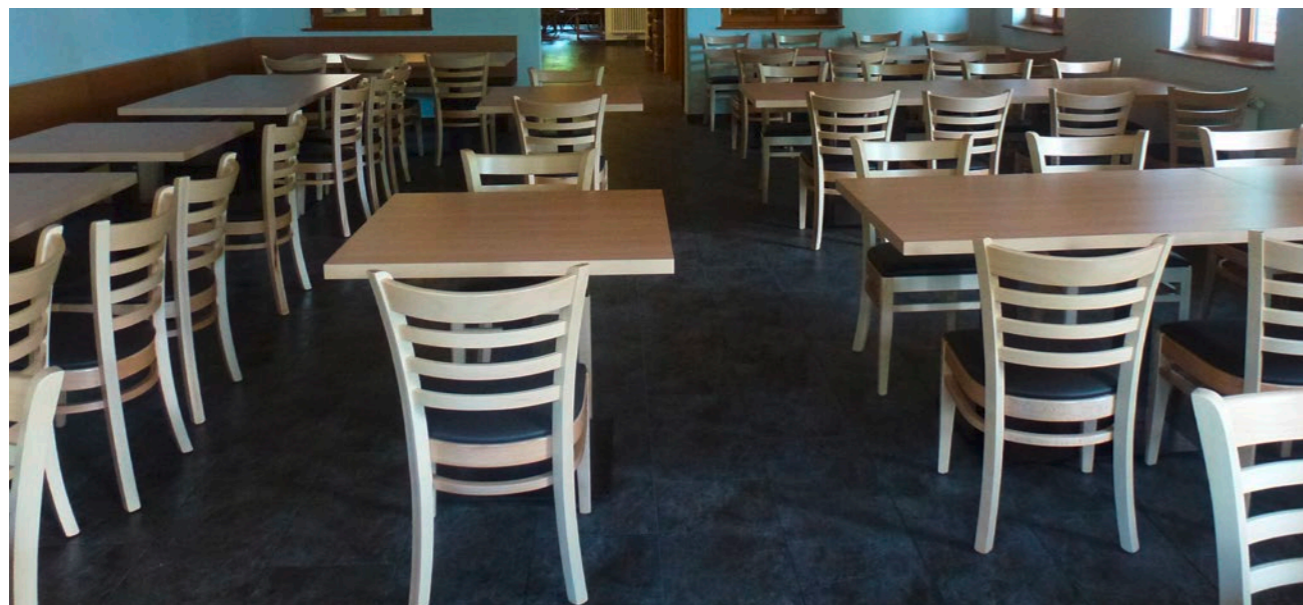

netto **168,90 €**

KOMBINIERBAR MIT

Tischplatten & Gestelle
ab S. 584

Tische komplett
ab S. 570

AUSWAHL BEZUG - komplette Kollektion
Stoffe, Kunst-, und Echtleder ab S. 614

STOFFE KUNSTLEDER ECHTLEDER

AUSWAHL BEIZTON -
Kollektion Beiztöne Buche ab S. 608