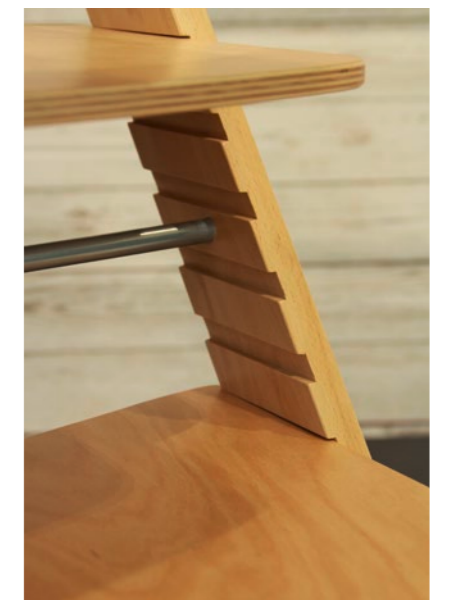

TISSI

tiSsi, der komfortable Sitzplatz für Kinder ab 8 Monate, passt durch seine einzigartige S-Form an jeden Esstisch.

Zusätzlich bietet er ein Plus an Kippsicherheit, besonders dann, wenn die Kleinen sich vom Tisch abstoßen wollen.

tiSsi kann mit nur wenigen Handgriffen optimal an die Größe Ihres Kindes angepasst werden- Sitzhöhe, Sitztiefe und Fußbrett sind vielfach einstellbar.

Mit einer Tragfähigkeit von bis zu 80 kg kann er ihr Kind bis ins Erwachsenenalter begleiten.

tiSsi wurde sicherheitsgeprüft durch das Institut Fresenius und erfüllt die neusten Anforderungen nach DIN EN 14988-1: 2006 + A1 2012, sowie nach DIN EN14988-2: 2006 + A1 2012.

Bei der Herstellung nach DIN-Norm stehen Sicherheit und Qualität an oberster Stelle.

Auf den Einsatz belastender Stoffe wird vollkommen verzichtet.

Die sanft abgerundeten Ecken minimieren zusätzlich die Verletzungsgefahr.