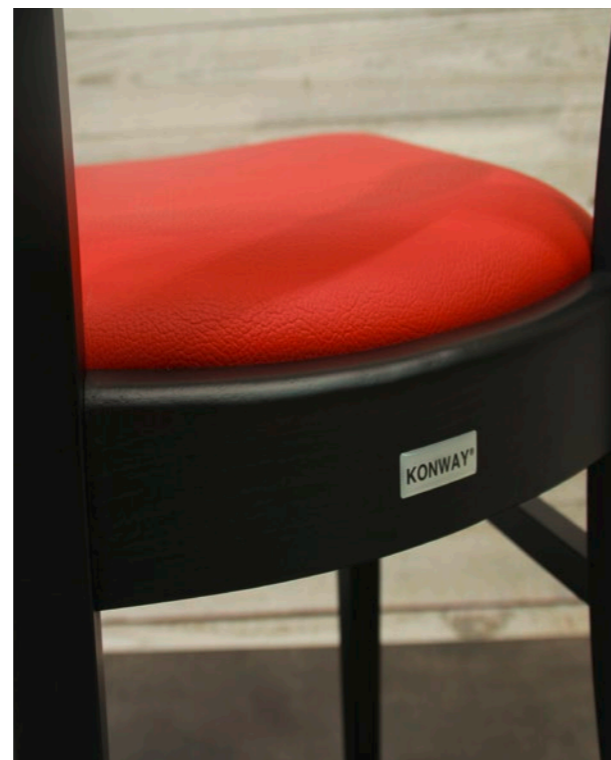

KOMBINIERBAR MIT

Tischplatten &
Gestelle
ab S. 584

Tische
komplett
ab S. 570