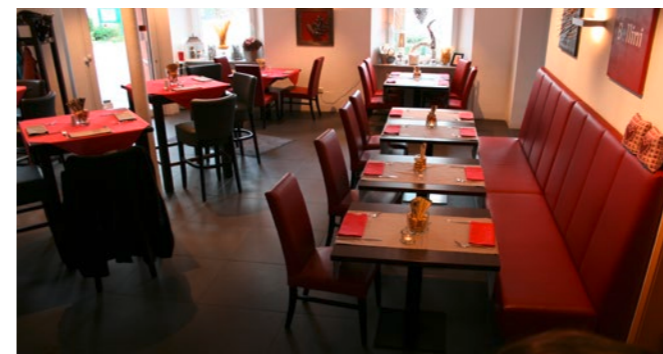

BELLINI

TRATTOBISTRO, GERNSSHEIM

Die Möbel sind auch nach Jahren im Gebrauch noch so schön wie am ersten Tag.

Die herausragende Qualität, gepaart mit dem erstklassigen Service,

MODELLE

Stuhl **SOPHIE** / S. 401

Tischplatten & Gestelle / S. 584

Polsterbank **DUBLIN** / S. 504

Barhocker **ISABELA** / S. 386

Hochtische **QUADRO** / S. 596

Wir begrüßen Sie in unserem Trattobistro Bellini in der Einsiedlerstraße 11 in Gernsheim, wo wir Sie mit einer modernen mediterranen Küche verwöhnen.

Mit seinen gut 70 Plätzen bietet das Bellini ein angenehmes und harmonisches Ambiente - die warme und freundliche Atmosphäre lädt zum Verweilen ein.

Im Nebenraum können wir Familienfeierlichkeiten jeglicher Art für 30 bis 40 Personen durchführen, oder wenn gewünscht, auch im kompletten Trattobistro Bellini.

Unsere sorgfältige Auswahl, sowie die raffinierte Zubereitung von Pasta, Fisch, Snacks und Tagesgerichten, lädt Sie als Gast zum entspannten Genießen ein.

Unser Bistro-Bereich lockt zum kurzen Café nach dem Einkauf oder zum gediegenen Drink nach Feierabend.

Mit speziellen Themenabenden, ausgefallenen kulinarischen Events und Livemusik ist das Trattobistro Bellini nicht nur für Gernsheimer Gäste ein Anziehungspunkt.