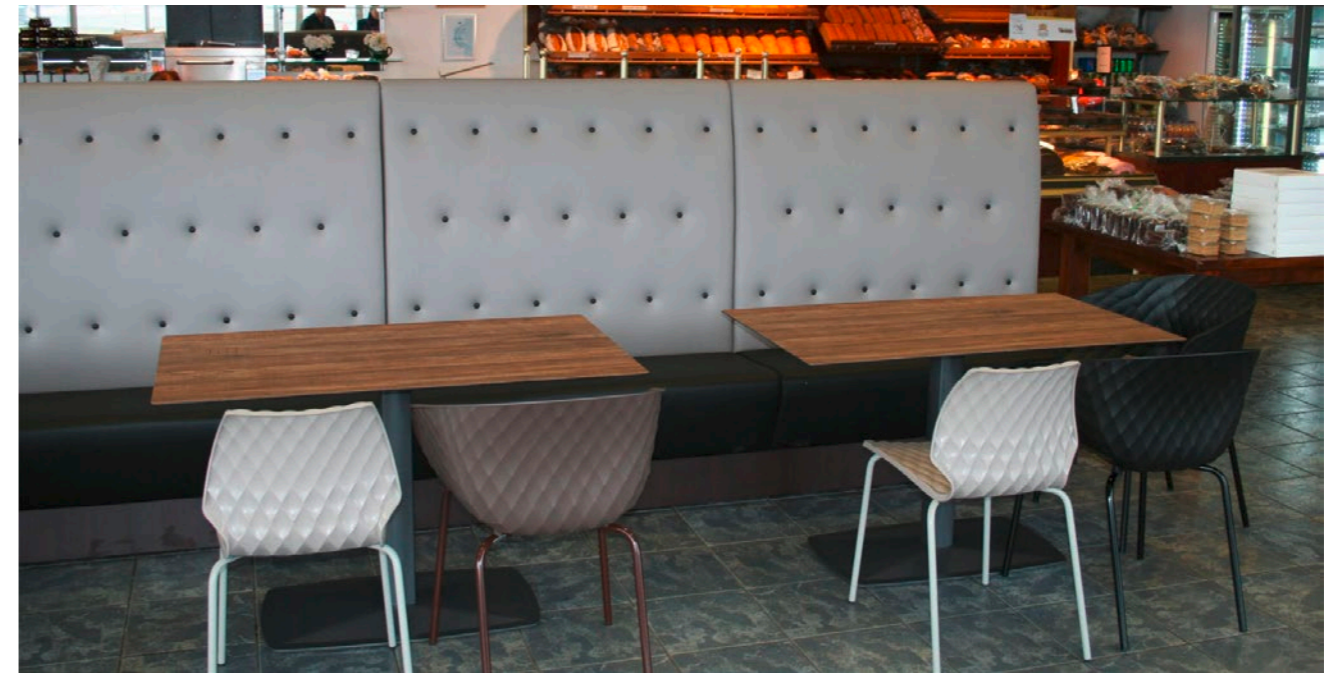

AX KLEIN

Artikelnr.: ME-AX.511

für Plattengröße: Ø 60 - Ø 90
60 x 60 - 80 x 80

Höhe 72

Gewicht 12,7 netto 152,90 €

KOLLEKTION TISCHPLATTEN -
s. COMPACT-Platten (jeweils zusätzlich)

FARBEN GESTELLE - weitere Farben zur Auswahl auf S. 613

weiß

alu silber

zinn

marone

schwarz