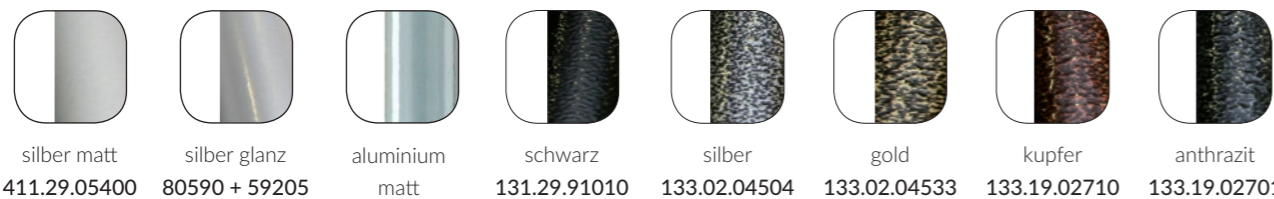

für Plattengröße: 80 x 120 - 90 x 160
Höhe 110 Gewicht 46
PR-BIG2-980-485.SS netto 336,90 €
PR-BIG2-980-485.SR netto 383,90 €

für Plattengröße: 80 x 120 - 90 x 160
Höhe 72 Gewicht 40
PR-980-485.SS netto 254,90 €
PR-980-485.SR netto 301,90 €

für Plattengröße: 80 x 120 - 90 x 160
Höhe 110 Gewicht 41
PR-BIG-980-485.SS netto 276,90 €
PR-BIG-980-485.SR netto 322,90 €

FARBEN GESTELL SS

FARBEN GESTELLE SR

silber matt 411.29.05400 silber glanz 80590 + 59205 aluminium matt 131.29.91010 schwarz 133.02.04504 silber 133.02.04533 gold 133.19.02710 kupfer 133.19.02710 anthrazit 133.19.02701